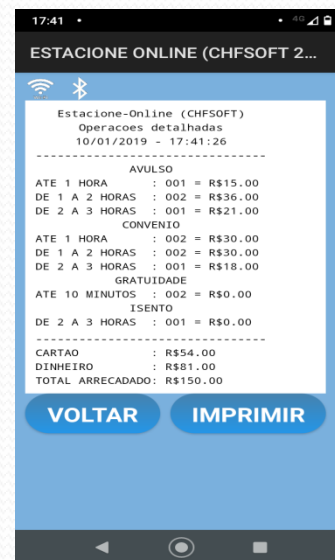

- Flexibilidade nos tipos de cobranças: Avulso, Convênio, Diária, Mensal, Isento, Evento e Outros;
- Emissão de Relatórios: Lista de veículos no pátio, Resumo do dia e Detalhado do dia, todos exibidos na tela do aplicativo e impressos;

- Gerenciamento em tempo real através do portal web;
- Cadastro de usuários para operadores com níveis de acesso;
- Configurações de períodos, valores, tipos de veículos ou vagas;
- Cadastro de veículos para mensalistas, isentos e outros;
- Relação de avarias;
- Formatação de textos dos comprovantes e relatórios;
- Consulta de movimentos das entradas e liberações dos veículos, com histórico completo.;
- Relatórios gerenciais com os seguintes filtros (período, tipo de cobrança, placa, data/hora de entrada ou saída, avarias, id do operador).

• Obs: Todas as imagens são meramente ilustrativas.