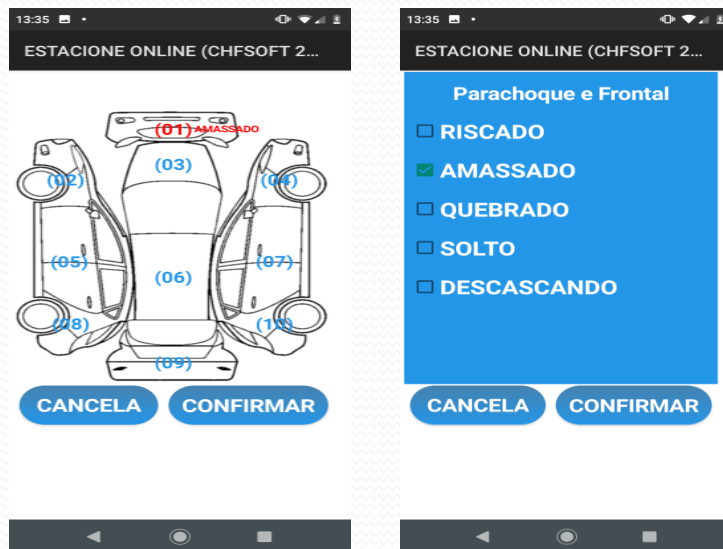

SISTEMA DE ESTACIONAMENTO PRIVADO

ESTACIONE ON-LINE (CHF SOFT)

- Aplicativo para Smartphone (Android);
- Compatível com Impressora Térmica Portátil (Tecnologia Bluetooth);

- Segurança e criptografia dos dados dos operadores, permitindo acesso ao aplicativo on-line ou off-line através de usuário e senha;
- Mantém os dados dos veículos registrados, uma facilidade para o operador nas próximas entradas informar apenas a placa do veículo;
- Teclado (nativo) do aplicativo para a entrada de placas no padrão Mercosul, com validação evitando erros de digitação;

- Registros de Avarias: mais segurança para o seu estabelecimento;

- Emissão de Comprovantes de Entradas e Saídas exibidos na tela do aplicativo e impressos;
- Emissão de 2ª via;
- Leitura do código de barras: confiabilidade e agilidade na liberação do veículo;

- Flexibilidade nos tipos de cobranças: Avulso, Convênio, Diária, Mensal, Isento, Evento e Outros;
- Emissão de Relatórios: Lista de veículos no pátio, Resumo do dia e Detalhado do dia, todos exibidos na tela do aplicativo e impressos;